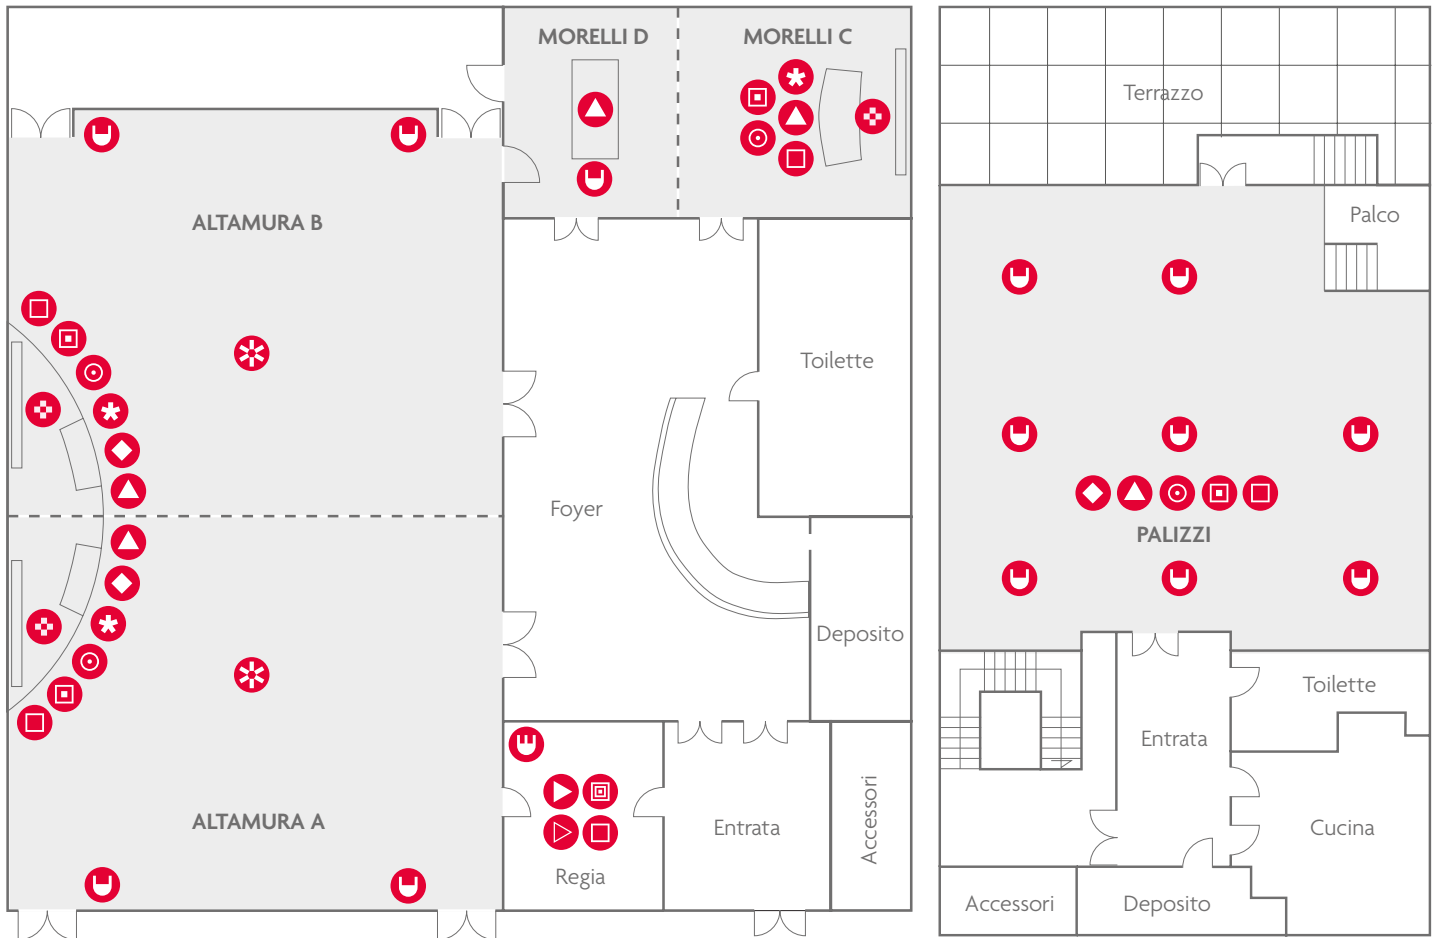

TOWERS HOTEL
STABIAE SORRENTO COAST
★★★★

PLANIMETRIE SALE CONFERENCE PLAN

SALE ROOMS	ALLESTIMENTO / SET UP							CARATTERISTICHE / FEATURES			
	Teatro Theatre	Presidenziale Presidential	Ferro di cavallo U-shape	Scuola Classroom	Cabaret	Banchetti Banquet	Square	Area mq2 Area sqm	Dimensioni m. Size m	Altezza m Height m	Piano Floor
ALTAMURA A+B	250	-	60	120	120	150	72	275	21,30x12,90	3,10	-1
ALTAMURA A	125	-	25	56	56	80	30	142	11,00x12,90	3,10	-1
ALTAMURA B	125	-	25	56	56	80	30	133	10,30x12,90	3,10	-1
MORELLI C+D	40	-	15	20	16	-	16	58	5,15x11,20	2,65	-1
MORELLI C	20	10	6	10	-	-	8	36	5,15x6,90	2,65	-1
MORELLI D	10	10	6	6	-	-	-	22	5,15x4,30	2,65	-1
PALIZZI	100	-	30	60	-	100	36	182	14,00x13,00	4,50	4
BREAK OUT ROOM	-	10 / 12	6	-	-	10 / 12	-	20	5,00x4,00	2,65	different