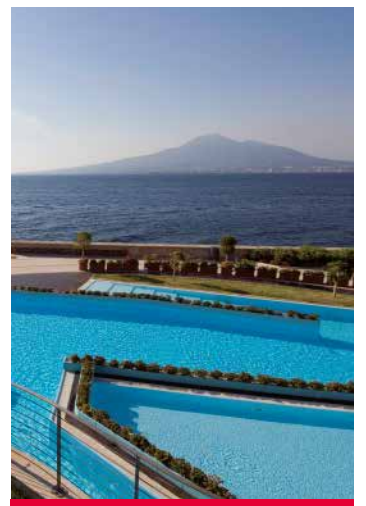

TOWERS HOTEL

STABIAE SORRENTO COAST

CONFERENCE & BANQUETING PLAN

AL CENTRO DI UNO DEI PAESAGGI PIÙ BELLI D'ITALIA, IL FIORE ALL'OCCHIELLO DEL GOLFO DI NAPOLI

Il Towers hotel è una splendida struttura la cui valorizzazione architettonica è unica nel suo genere. 150 camere nel comfort di un servizio a quattro stelle e un'offerta ricettiva che non teme paragoni. Dall'executive suite alla camera standard, dagli spazi d'accoglienza alle sale convegni, ogni angolo è studiato per viziare il nostro ospite, ogni finestra è un quadro d'autore. Il Towers hotel rappresenta modernità nella tradizione della migliore hotellerie italiana con un'offerta ricca di opportunità. La nostra proposta è il sole, il mare, lo charme di un hotel con spiaggia privata, la piscina e l'occasione di incontrarsi nel cuore di un comprensorio artistico e culturale unico al mondo.

HOTEL FEATURES

- Directly facing Vesuvius, on the sea with a private beach
- A host of opportunities for entertainment and relaxation
- Cutting-edge technology
- Private pier for docking, excursions and sea transfers
- Indoor parking (200 car spaces - 5 bus spaces)