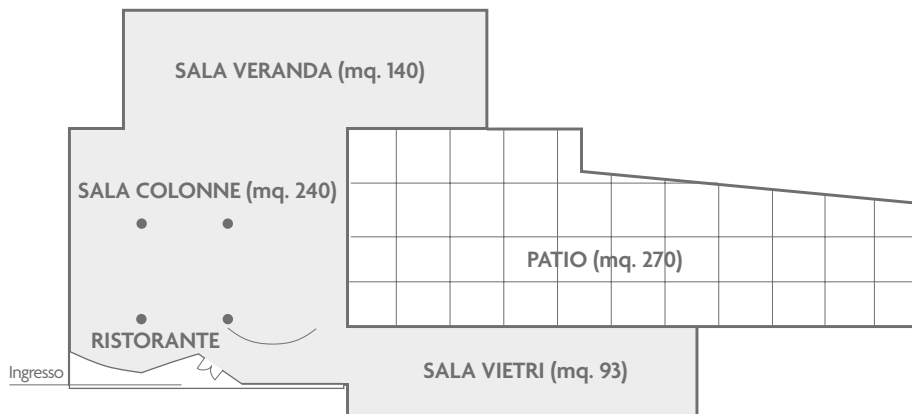

Micorfono da tavolo
Table microphone

TOWERS HOTEL

STABIAE SORRENTO COAST

RISTORANTE GOUACHE - PLANIMETRIA GOUACHE RESTAURANT PLAN

ALLESTIMENTO / SET UP

SALE ROOMS	 Banchetti Banquet	 Buffet con tavoli d'appoggio Buffet with supportino tables	 Buffet senza tavoli d'appoggio Reception
SALA VERANDA	90	80	120
SALA COLONNE	140	120	150
SAL VIETRI	40	25	50
PATIO (estate-summer)	250	300	300
PATIO (inverno-winter)	80	80	100